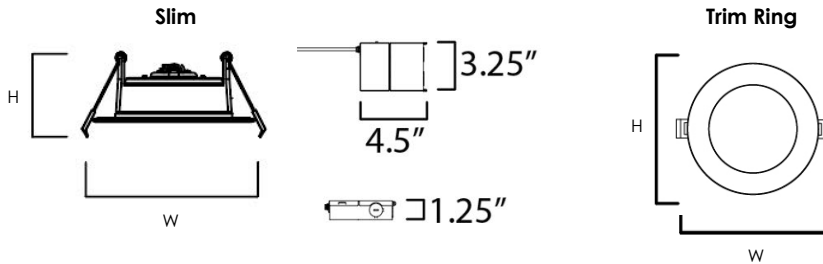

SLIM TRIM RING

7" TRM67706NAB/BK/SN

5" TRM67704BK/SN/NAB

MSC6770AL

Slim Mounting Bracket

FINISHES OPTION

White (WT)

GLASS

White WT

MATERIAL

Steel, Aluminum

RATINGS

cETLus
Wet Location
CA Title 24

ADDITIONAL

INSTALL UP/DOWN: Up
RATED LIFE 50000 Hours
OPERATING TEMPERATURE:
-20°C (-4°F), 40°C (104°F)

MEASUREMENTS

MODEL	DIMENSION
67705	4.75"W x 1"H
67707	6.75"W x 1"H
67725	4.75"W x 1"H
67727	6.75"W x 1"H
67729	9"W x 1"H
67714	5"W x 2.5"H
67716	7"W x 2.5"H
67755	3.75"W x 1.75"H
67757	5.25"W x 1.5"H
TRM67704	5"W x 0.35"H
TRM67706	7"W x 0.35"H
MSC6770AL	14.5"W x 1.75"H