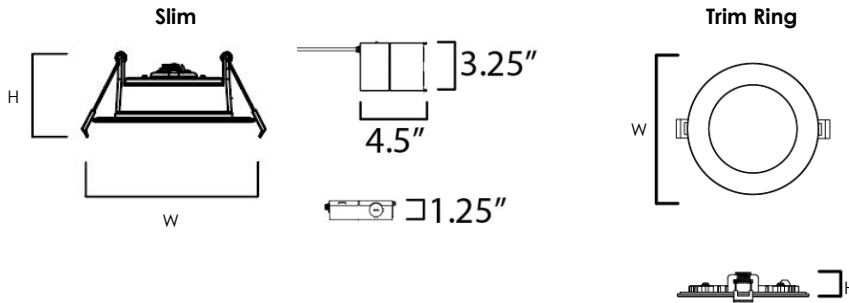

## ACCESSORIES

SLIM TRIM RING

7" TRM67706NAB/BK/SN

5" TRM67704BK/SN/NAB

MSC6770AL

Slim Mounting Bracket

## MEASUREMENTS

MODEL	DIMENSION
67705	4.75"W x 1"H
67707	6.75"W x 1"H
67725	4.75"W x 1"H
67727	6.75"W x 1"H
67729	9"W x 1"H
67714	5"W x 2.5"H
67716	7"W x 2.5"H
67755	3.75"W x 1.75"H
67757	5.25"W x 1.5"H
TRM67704	5"W x 0.35"H
TRM67706	7"W x 0.35"H
MSC6770AL	14.5"W x 1.75"H