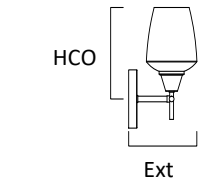

**MEASUREMENTS:**

- DIMENSION : 18.50" W x 9.75" H - 6.50" Extension
- BACKPLATE DIMENSION : 4.75" x 0.75"
- HCO : 7.50"
- WEIGHT : 3.48 lb

**LAMPING:**

- INPUT VOLTAGE : 120V
- LUMENS : 1,800 Rated (1,200 Del.)
- BULB : 3 x 6W LED E26 Med, 18W Total (Incl.)
- DIMMABLE: : Yes
- CRI : 90 CRI
- COLOR\_TEMP LIGHT : 3000k Neutral
- TYPE : LED
- BULB TYPE : E26 Medium