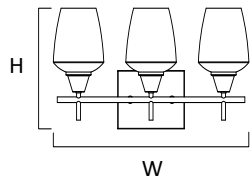

**MEASUREMENTS:**

- DIMENSION : 18.50" W x 9.75" H - 6.50" Extension
- BACKPLATE DIMENSION : 4.75" x 0.75"
- HCO : 7.50"
- WEIGHT : 3.48 lb

**LAMPING:**

- INPUT VOLTAGE : 120V
- LUMENS : 1,800 Rated (1,200 Del.)
- BULB : 3 x 6W LED E26 Med, 18W Total (Incl.)
- DIMMABLE: : Yes
- CRI : 90 CRI
- COLOR\_TEMP LIGHT : 3000k Neutral
- TYPE : LED
- BULB TYPE : E26 Medium