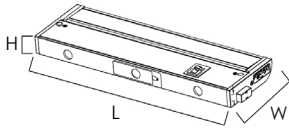

MEASUREMENTS

MODEL	DIMENSION	CRI
89842	8"L x 3" W x 1"H	90+
89843	12"L x 3" W x 1"H	90+
89844	16"L x 3" W x 1"H	90+
89845	24"L x 3" W x 1"H	90+
89846	32"L x 3" W x 1"H	90+
89847	40"L x 3" W x 1"H	90+

LAMPING