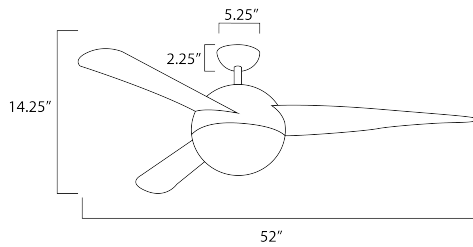

## MEASUREMENTS

MODEL	DIMENSION	CANOPY	MAX OAH	HANGING WEIGHT
88801	52"W x 12.80"H	5.25"W x 2.25"H	5.75"W x 22.75"H	17.28 lb
88802	52"W x 17.20"H	5.25"W x 2.25"H	5.75"W x 22.75"H	17.28 lb