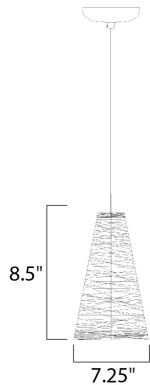

#### MEASUREMENTS

DIMENSION : 7.25" W x 8.5" H  
 MAX OAH : 130" OAH  
 HANGING WEIGHT : 1.32 lb