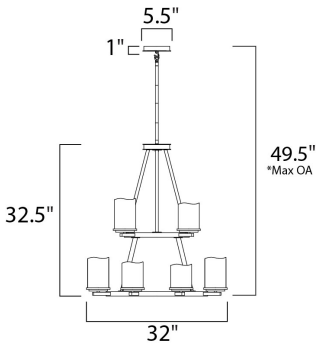

\*max overall height

**MEASUREMENTS**

- DIMENSION : 32" W x 32.5" H
- MAX OAH : 49.5" OAH
- CANOPY : 5.5" W x 1" H x 5.5" L
- HANGING WEIGHT : 48.02 lb

**LAMPING**

- INPUT VOLTAGE : 120V
- BULB : 12 x 60W Incandescent E26 Medium , 0W Total
- DIMMABLE : Standard
- COLOR\_TEMP : 2700K