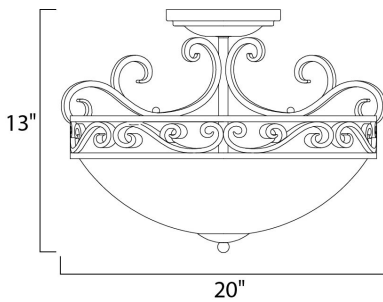

**MEASUREMENTS**

DIMENSION : 20" W x 13" H  
 HANGING WEIGHT : 8.6 lb

**LAMPING**

INPUT VOLTAGE : 120V  
 BULB : 3 x 60W Incandescent E26 Medium , 180W Total  
 DIMMABLE : Standard  
 COLOR\_TEMP : 2700K