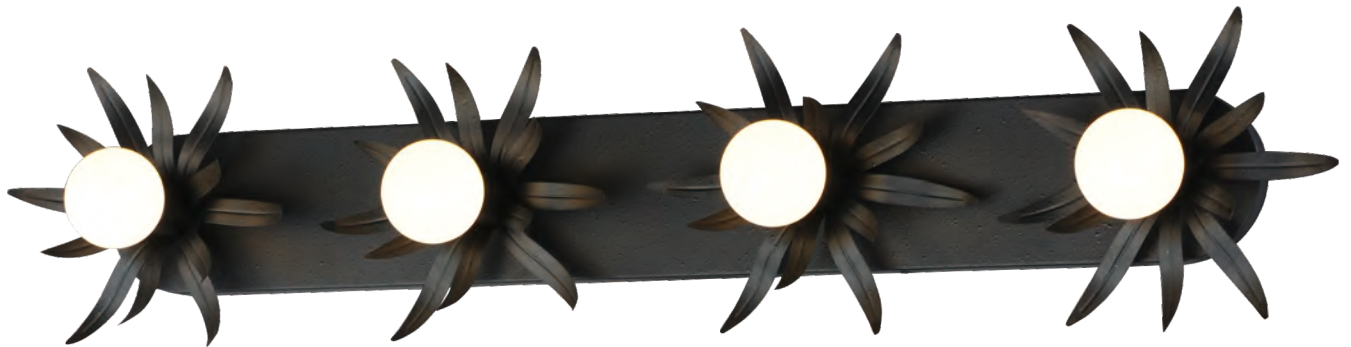

2887 AR, GL
Bath Vanity

C