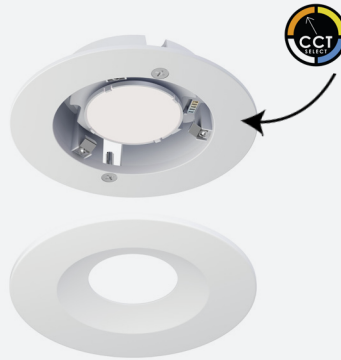

SNUG
87655WTWT
4.75" D x 1" H
White
11W LED, 27-30-35-40-50K (800lm Del.)

CRISP

120V

CRISP - ROUND
87664WT
5" D x 1.5" H
White | White / Black
12W, 3000K (1000lm Del.)

CRISP - SQUARE
87674WTBK
5" D x 1.5" H
White | **White / Black**
12W, 3000K (1000lm Del.)

CRISP - CCT SELECT
87665WT
5" W x 1.5" H
White
12W LED, 27-30-35-40-50K (1000lm Del.)

OR
CRISP - TRIMLESS
87663WT
3.75" D x 1.25" H
White | **White / Black**
12W, 27-50K (1000lm Del.)

CYLINDERS

120 - 277V
TRIMLESS