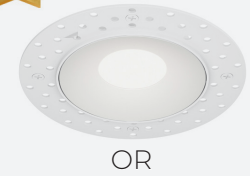

SNUG
87655WTWT
4.75" D x 1" H
White
11W LED, 27-30-35-40-50K (800lm Del.)

CRISP

120V

CRISP - ROUND
87664WT
5" D x 1.5" H
White | White / Black
12W, 3000K (1000lm Del.)

CRISP - SQUARE
87674WTBK
5" D x 1.5" H
White | **White / Black**
12W, 3000K (1000lm Del.)

CRISP - CCT SELECT
87665WT
5" W x 1.5" H
White
12W LED, 27-30-35-40-50K (1000lm Del.)

OR
CRISP - TRIMLESS
87663WT
3.75" D x 1.25" H
White | **White / Black**
12W, 27-50K (1000lm Del.)

CYLINDERS

120 - 277V
TRIMLESS