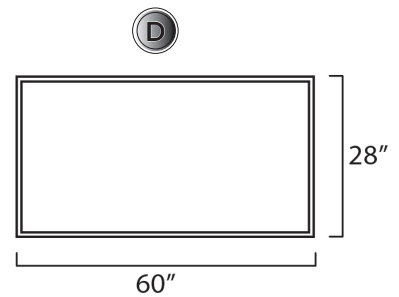

E42064-BBK-SN
Mirror