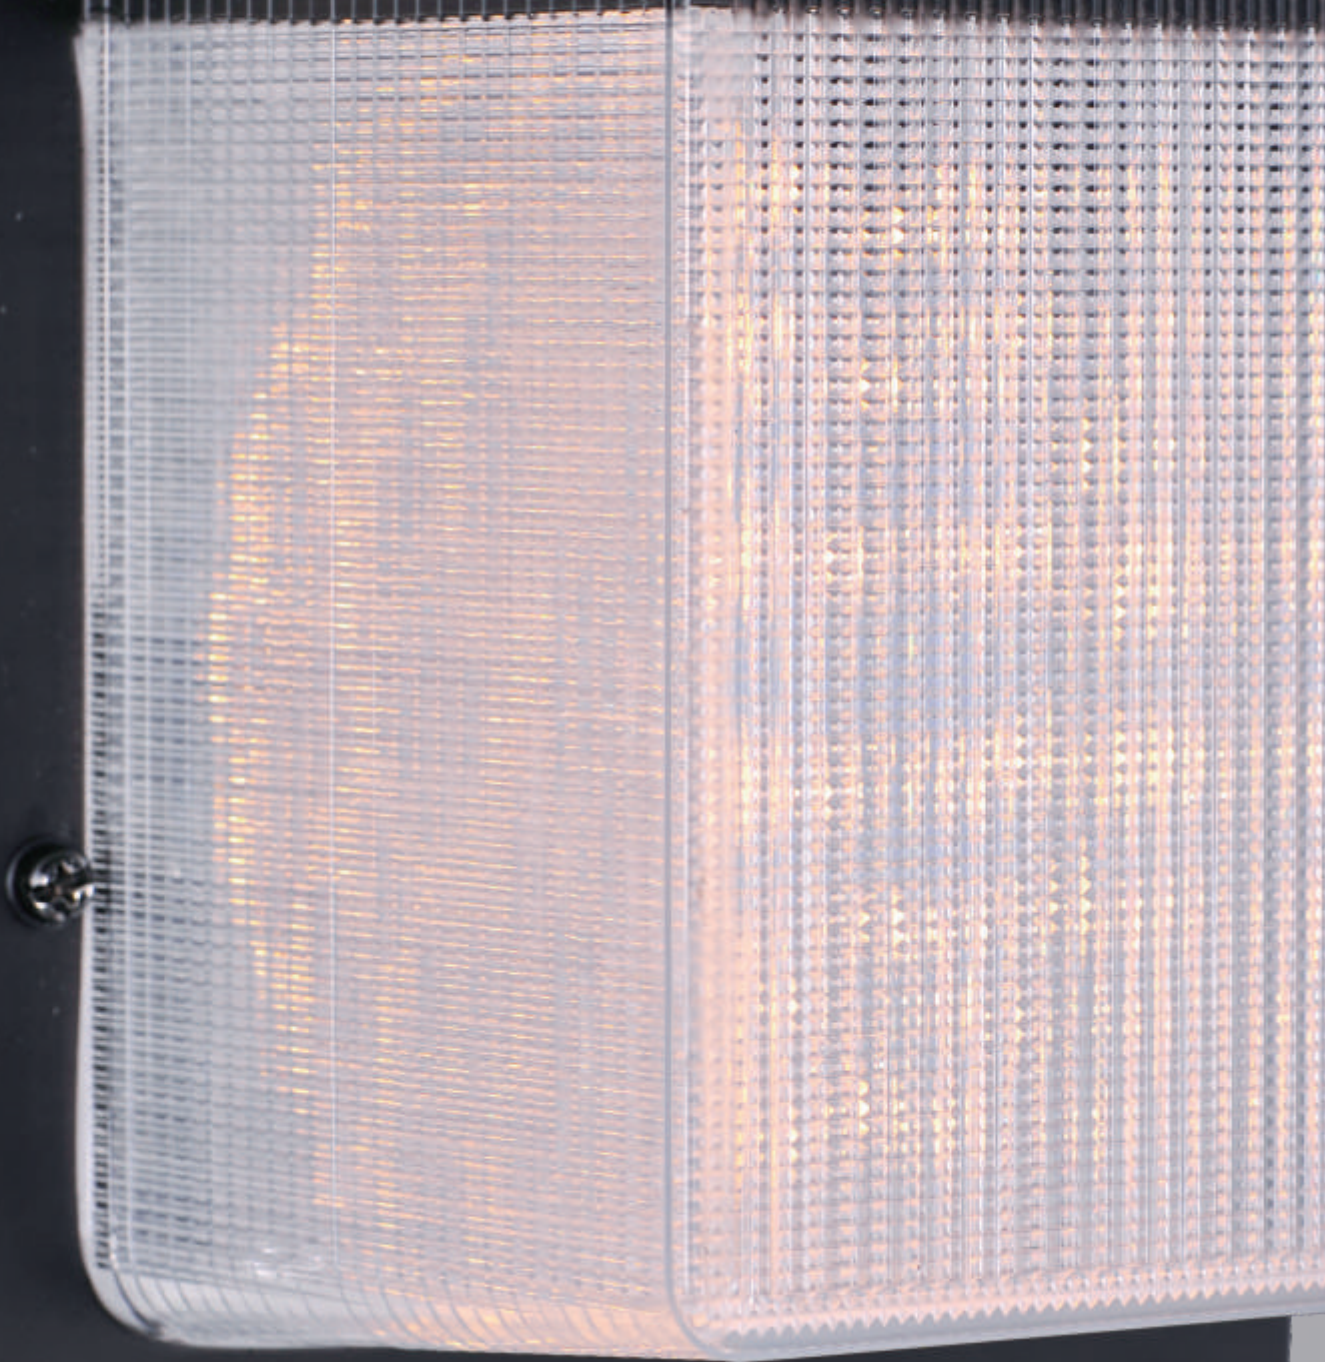

WALL PAK

Collection