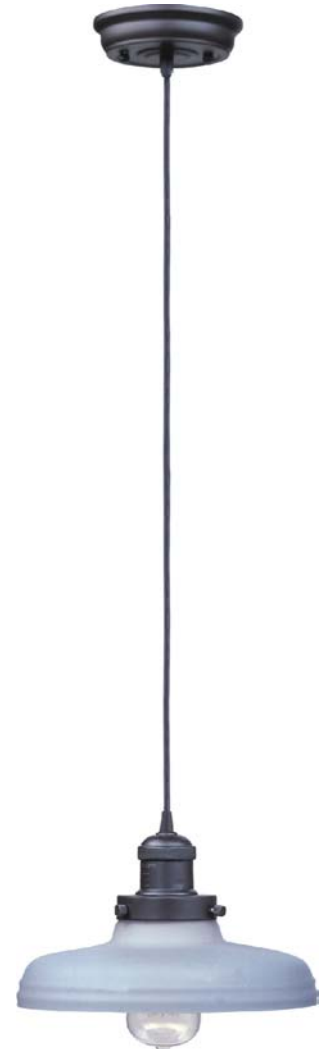

25027 SWACP, SWBZ,
SWPN, SWSN (*Without Bulb*)
25027 SWACP/BUI, SWBZ/BUI,
SWPN/BUI, SWSN/BUI (*With Bulb*)
1-Light Pendant
10"W x 6.5"H x 65.75"OAH
1 x 60W MB Bulb