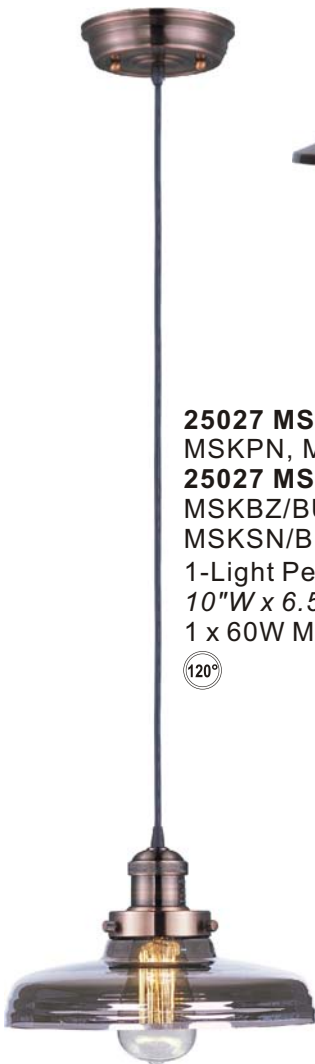

25031 ACP, BZ,
PN, SN (*Without Bulb*)
25031 ACP/BUI, BZ/BUI,
PN/BUI, SN/BUI (*With Bulb*)
1-Light Pendant
11"W x 11"H x 70"OAH
1 x 60W MB Bulb