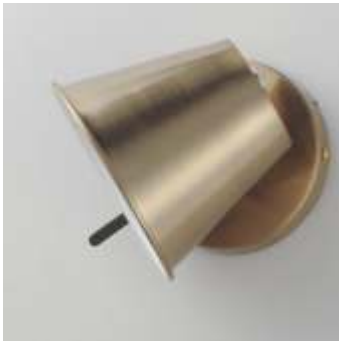

**25170DBZHR**  
Semi-Flush Mount

**B**

**25171DBZHR**  
Wall Sconce

**C**

**25174DBZHR**  
Pendant

**D**

• Adjustable

	ITEM#	LAMPING	DIMENSION	HCO	CRI	LUMENS INIT.	DEL.	Additional Info.
<b>B</b>	25170	1 x 24W LED 3000K (Inte.)	13.75"L x 13.75"W x 11"H		90+	2160	1920	LED, DIMMABLE, CLEAR
<b>C</b>	25171	1 x 6W LED 3000K (Inte.)	5.5"W x 6.5"H x 7"Ext.	3"	90+	540	480	LED, DIMMABLE, CLEAR
<b>D</b>	25174	1 x 24W LED 3000K (Inte.)	13.75"L x 13.75"W x 8"H, 62"OAH		90+	2160	1920	LED, DIMMABLE